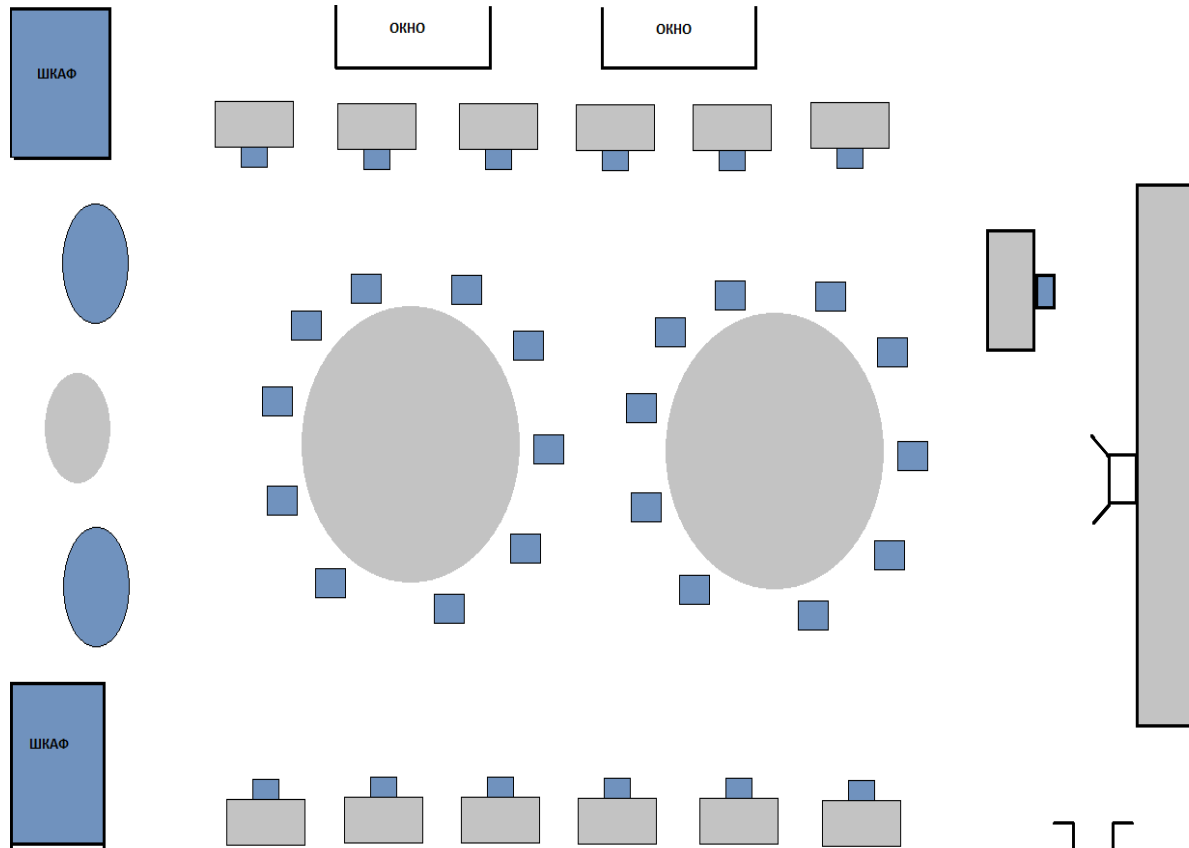

ДИЗАЙН ПРОЕКТ

ПОМЕЩЕНИЙ

ЦЕНТРА ОБРАЗОВАНИЯ ЕСТЕСТВЕННО - НАУЧНОЙ И
ТЕХНОЛОГИЧЕСКОЙ НАПРАВЛЕННОСТЕЙ

ТОЧКА РОСТА

В МОБУ «СОШ с. ОРЕХОВО»

ДАЛЬНЕРЕЧЕНСКОГО МУНИЦИПАЛЬНОГО РАЙОНА

Химическая и биологическая лаборатория

Физическая лаборатория

Технологическая лаборатория

-  - Компьютерный стол ученика
-  - Проектор
-  - Пуфик
-  - Подъёмно-регулируемый стул ученика