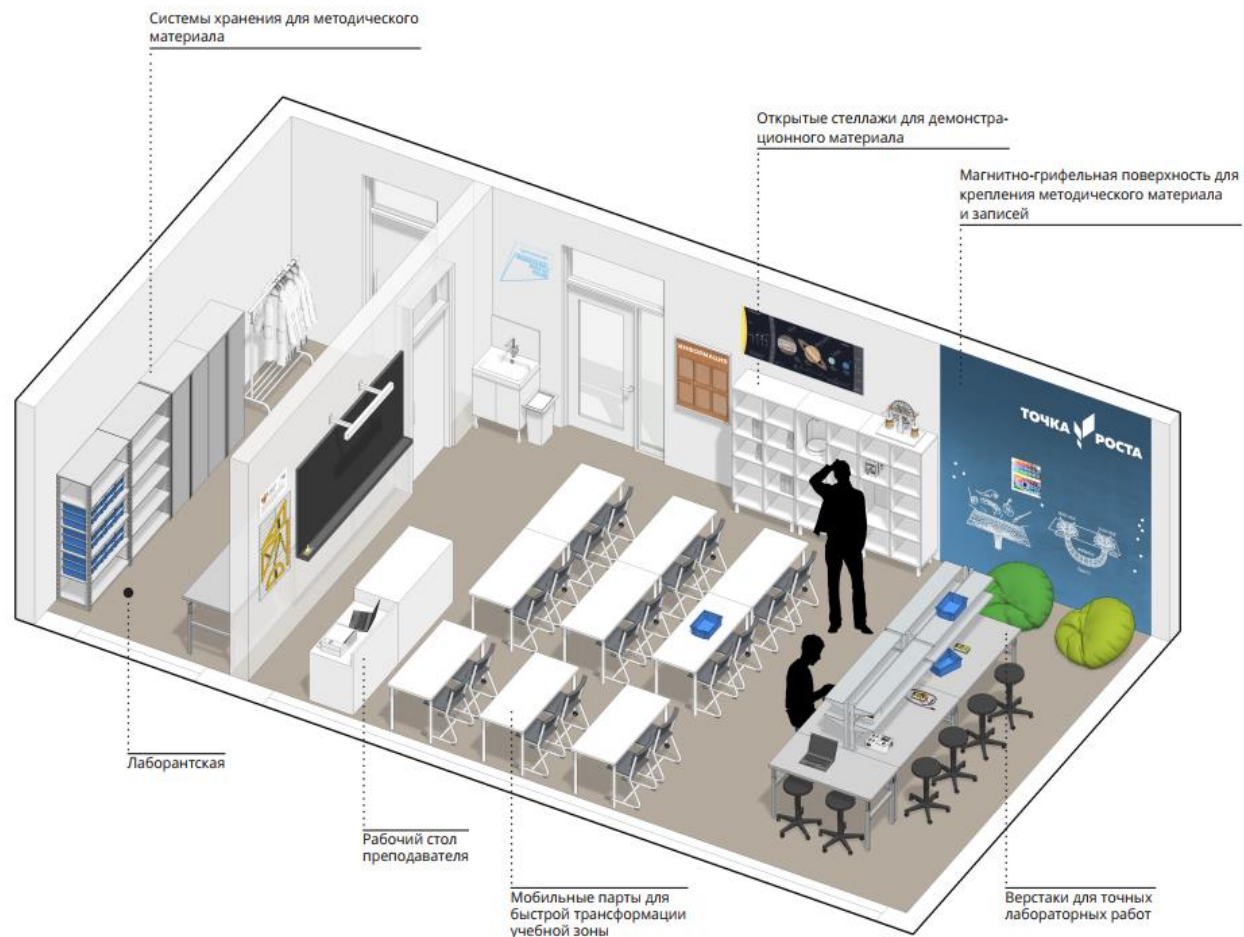

ДИЗАЙН ПРОЕКТ

ПОМЕЩЕНИЙ

ЦЕНТРА ОБРАЗОВАНИЯ ЕСТЕСТВЕННО - НАУЧНОЙ И
ТЕХНОЛОГИЧЕСКОЙ НАПРАВЛЕННОСТЕЙ

ТОЧКА РОСТА

В МОБУ «СОШ с. ОРЕХОВО»

ДАЛЬНЕРЕЧЕНСКОГО МУНИЦИПАЛЬНОГО РАЙОНА

Химическая и биологическая лаборатория

Физическая лаборатория

Технологическая лаборатория

-  - Компьютерный стол ученика
-  - Проектор
-  - Пуфик
-  - Подъёмно-регулируемый стул ученика