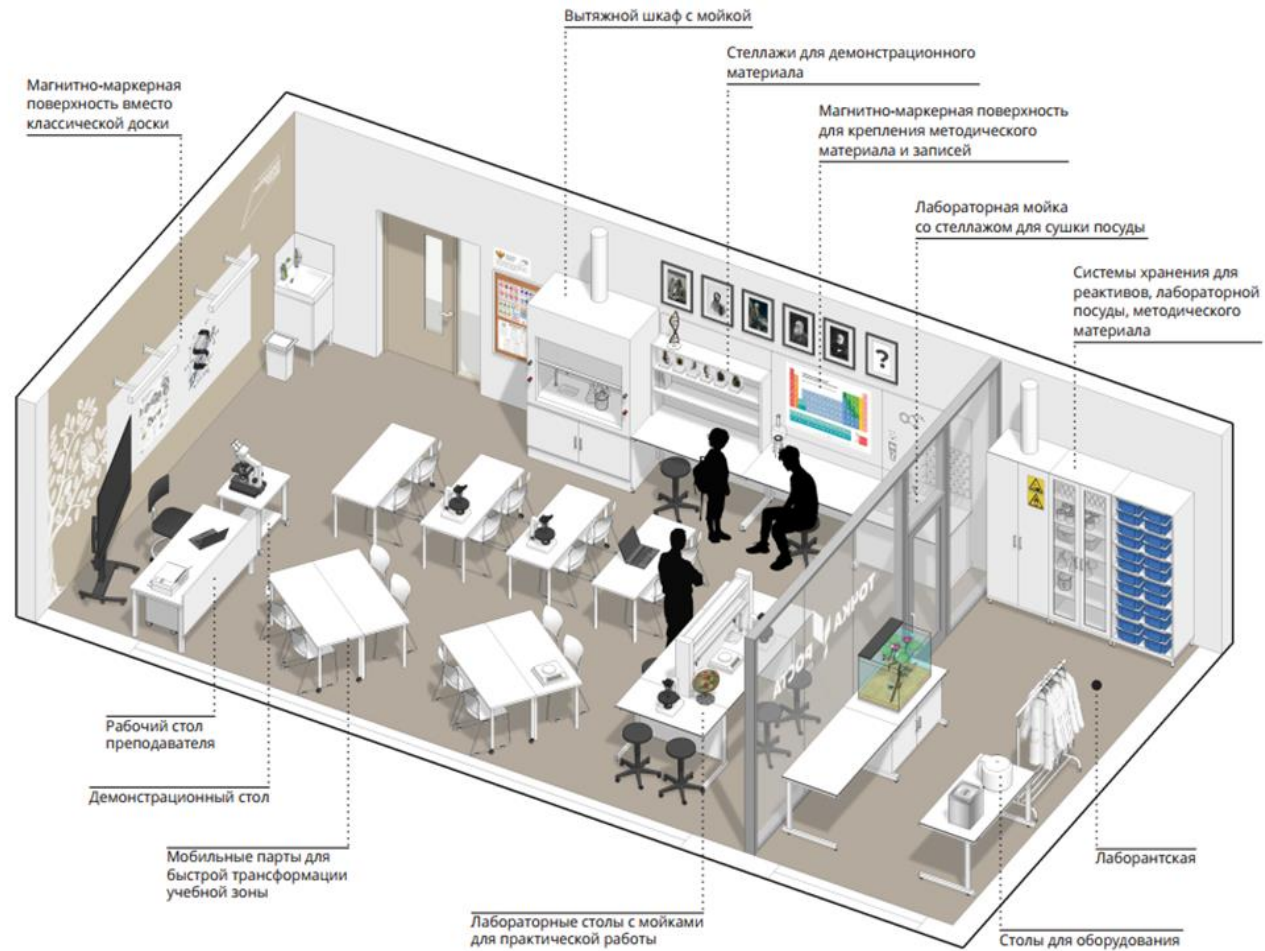

ДИЗАЙН ПРОЕКТ

ПОМЕЩЕНИЙ

ЦЕНТРА ОБРАЗОВАНИЯ ЕСТЕСТВЕННО - НАУЧНОЙ И
ТЕХНОЛОГИЧЕСКОЙ НАПРАВЛЕННОСТЕЙ

ТОЧКА РОСТА

В МОБУ «СОШ с. ОРЕХОВО»

ДАЛЬНЕРЕЧЕНСКОГО МУНИЦИПАЛЬНОГО РАЙОНА

Химическая и биологическая лаборатория

Физическая лаборатория

Технологическая лаборатория

-  - Компьютерный стол ученика
-  - Проектор
-  - Пуфик
-  - Подъёмно-регулируемый стул ученика