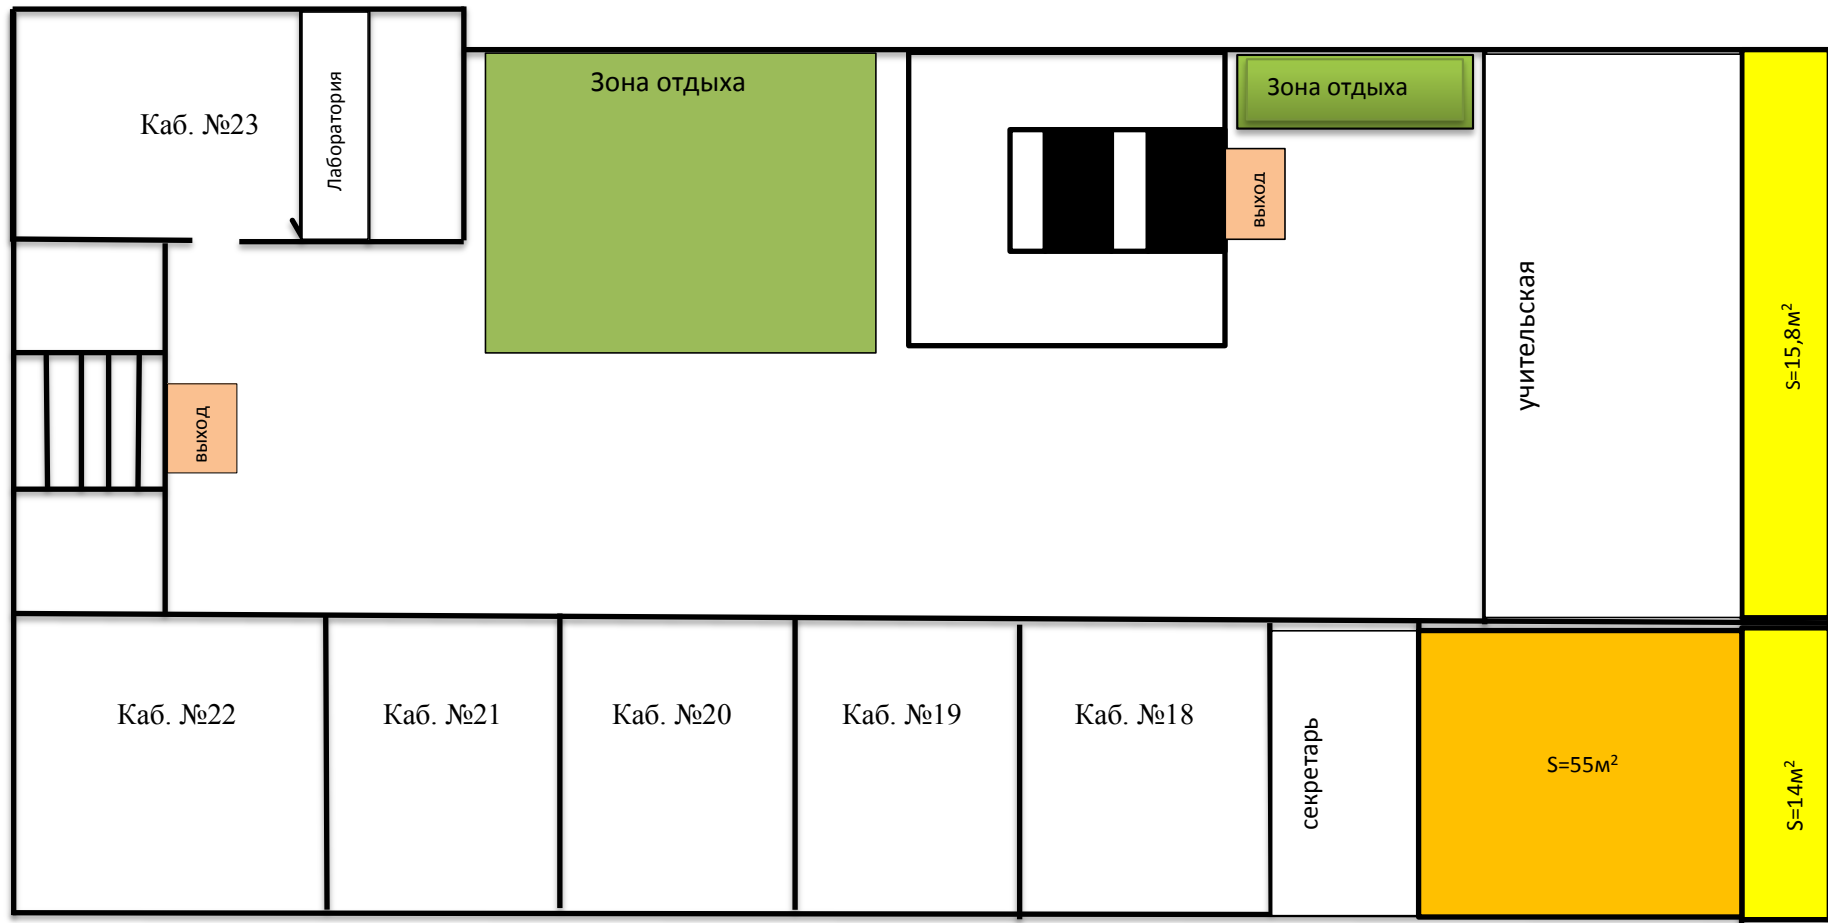

Схема зонирования центра «Точка роста» на базе МОБУ «СОШ с. Орехово» Дальнереченского муниципального р-на
(1-й этаж)

Схема зонирования (2 этаж)

-  Зона отдыха
-  Препараторская химии и биологии (29 м²)
-  Химико-биологическая лаборатория (55 м²)