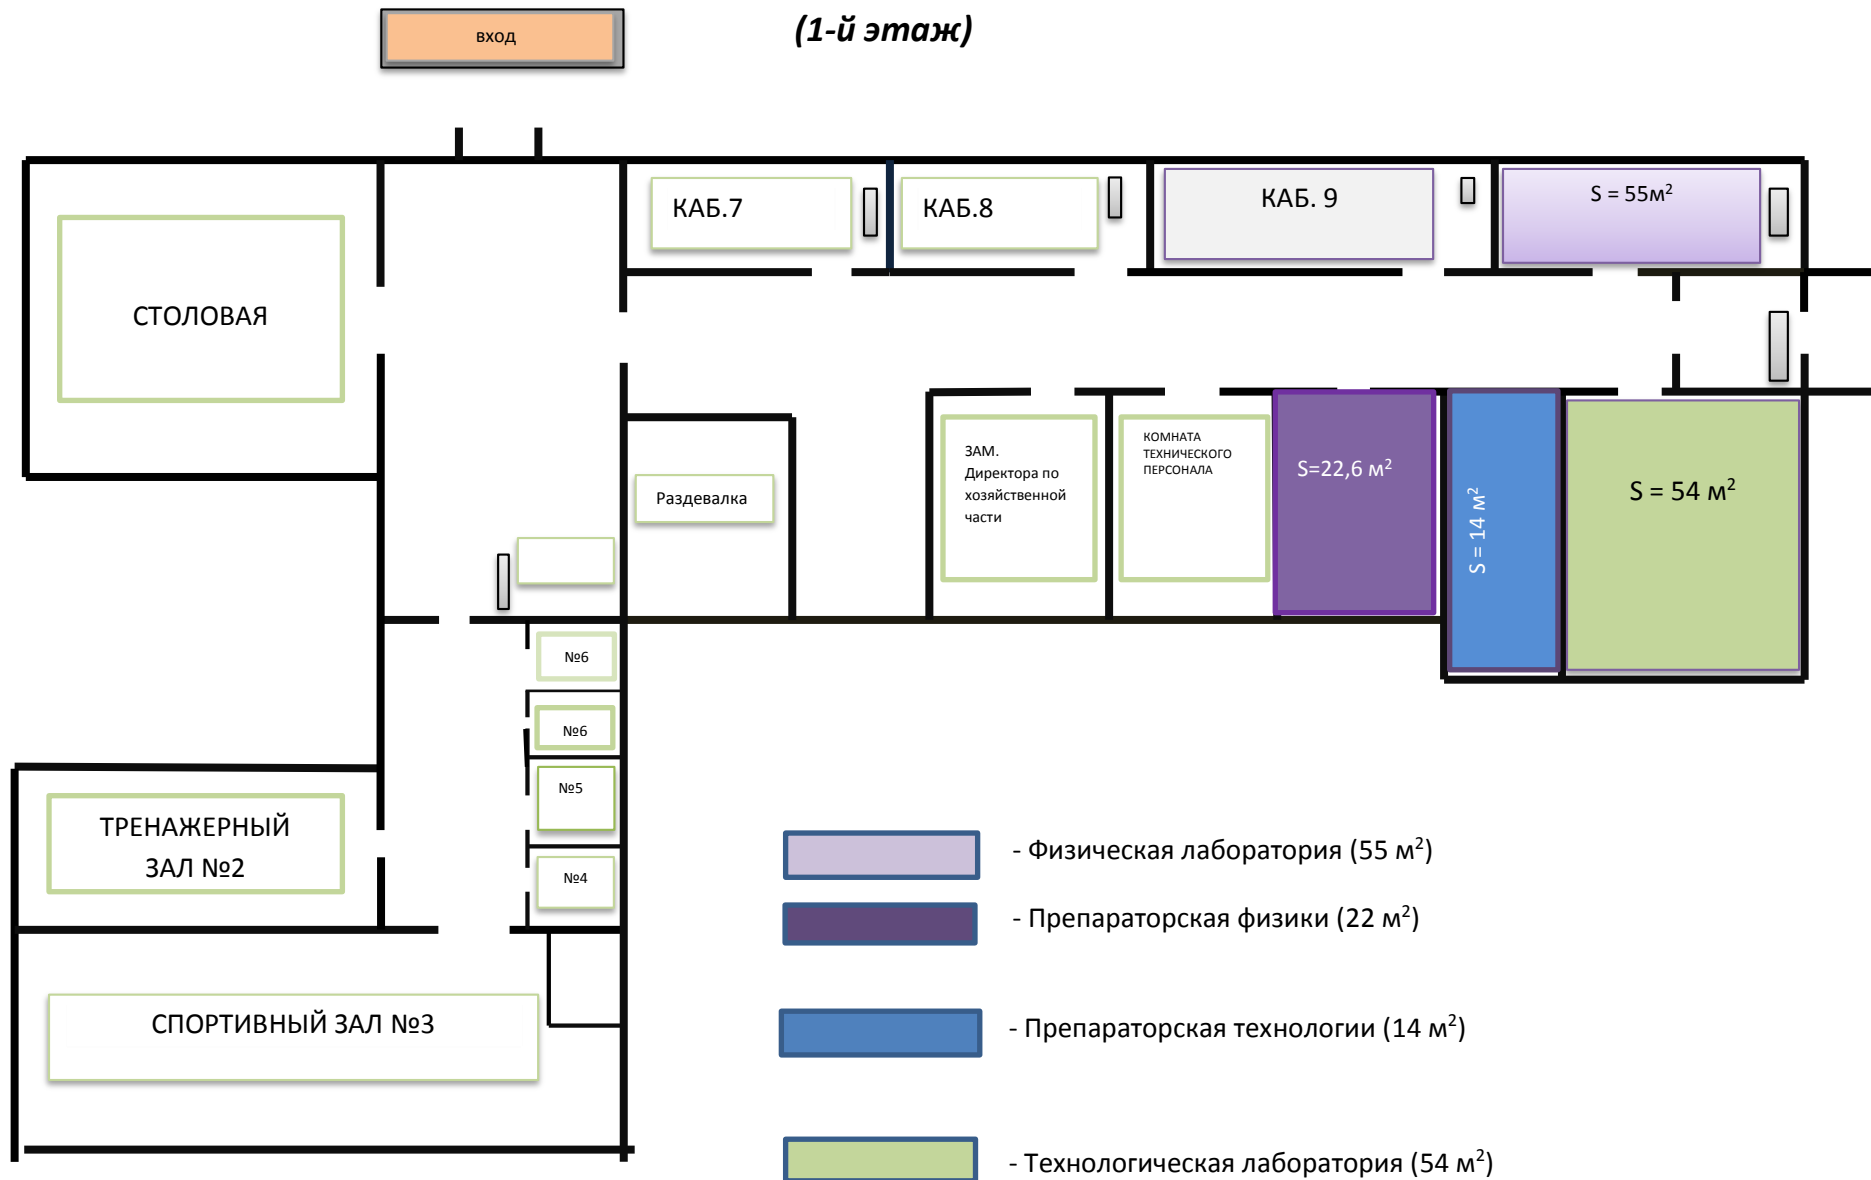

Схема зонирования центра «Точка роста» на базе МОБУ «СОШ с. Орехово» Дальнереченского муниципального р-на
(1-й этаж)

Схема зонирования (2 этаж)

-  Зона отдыха
-  Препараторская химии и биологии (29 м²)
-  Химико-биологическая лаборатория (55 м²)